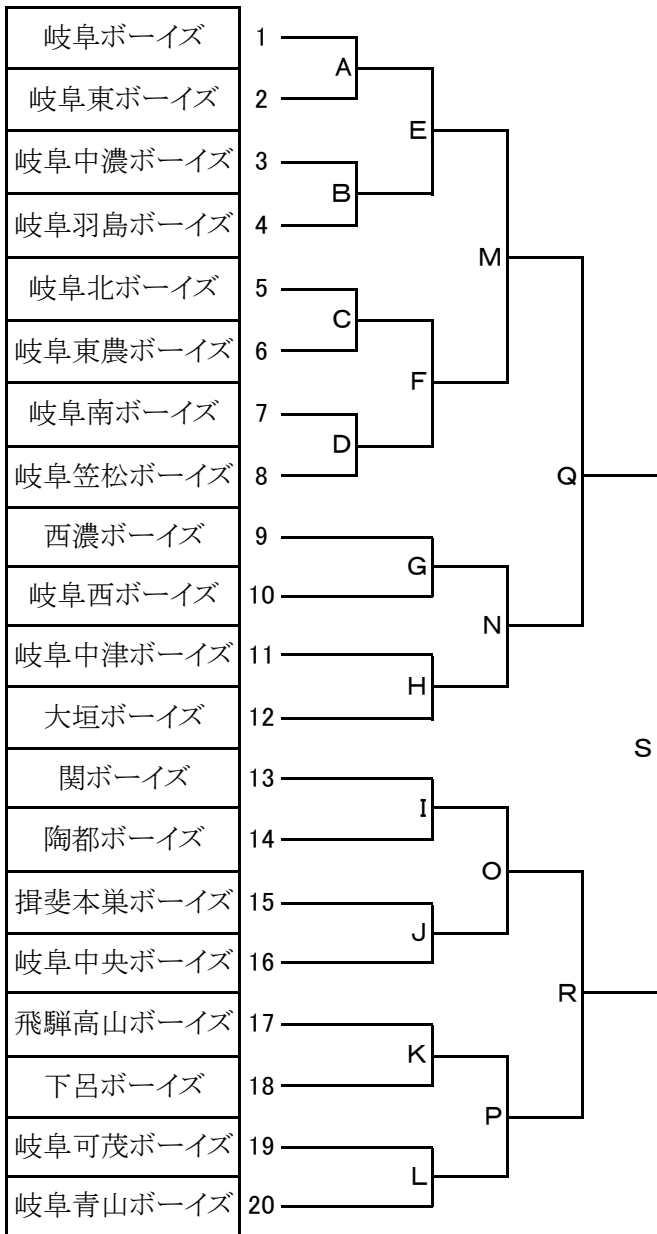

# 第20回支部選手権大会・第36回中日本大会支部予選

大会日程 : 3月6日～

(抽選日令和3年1月16日)

月 日( )	( )	( )	( )
	第一試合	9:30～	第一試合
	第二試合	13:00～	第二試合
月 日( )	( )	( )	( )
	第一試合	9:30～	第一試合
	第二試合	13:00～	第二試合
月 日( )	( )	( )	( )
	第一試合	9:30～	第一試合
	第二試合	13:00～	第二試合
月 日( )	( )	( )	( )
	第一試合	9:30～	第一試合
	第二試合	13:00～	第二試合
月 日( )	( )	( )	( )
	第一試合	9:30～	第一試合
	第二試合	13:00～	第二試合
月 日( )	( )	( )	( )
	第一試合	9:30～	第一試合
	第二試合	13:00～	第二試合

## 順位決定戦

Mの敗者	T	第5, 6代表
Oの敗者		
Nの敗者	U	第5, 6代表
Pの敗者		

優勝	
準優勝	
第3代表	
第4代表	
第5代表	
第6代表	

第3、4代表は準決勝での失点の少ないチームが上位  
 第5、6代表は順位決定戦での失点の少ないチームが上位

ボール:ミズノ

試合時間2時間 時間内延長1回 タイブレーク